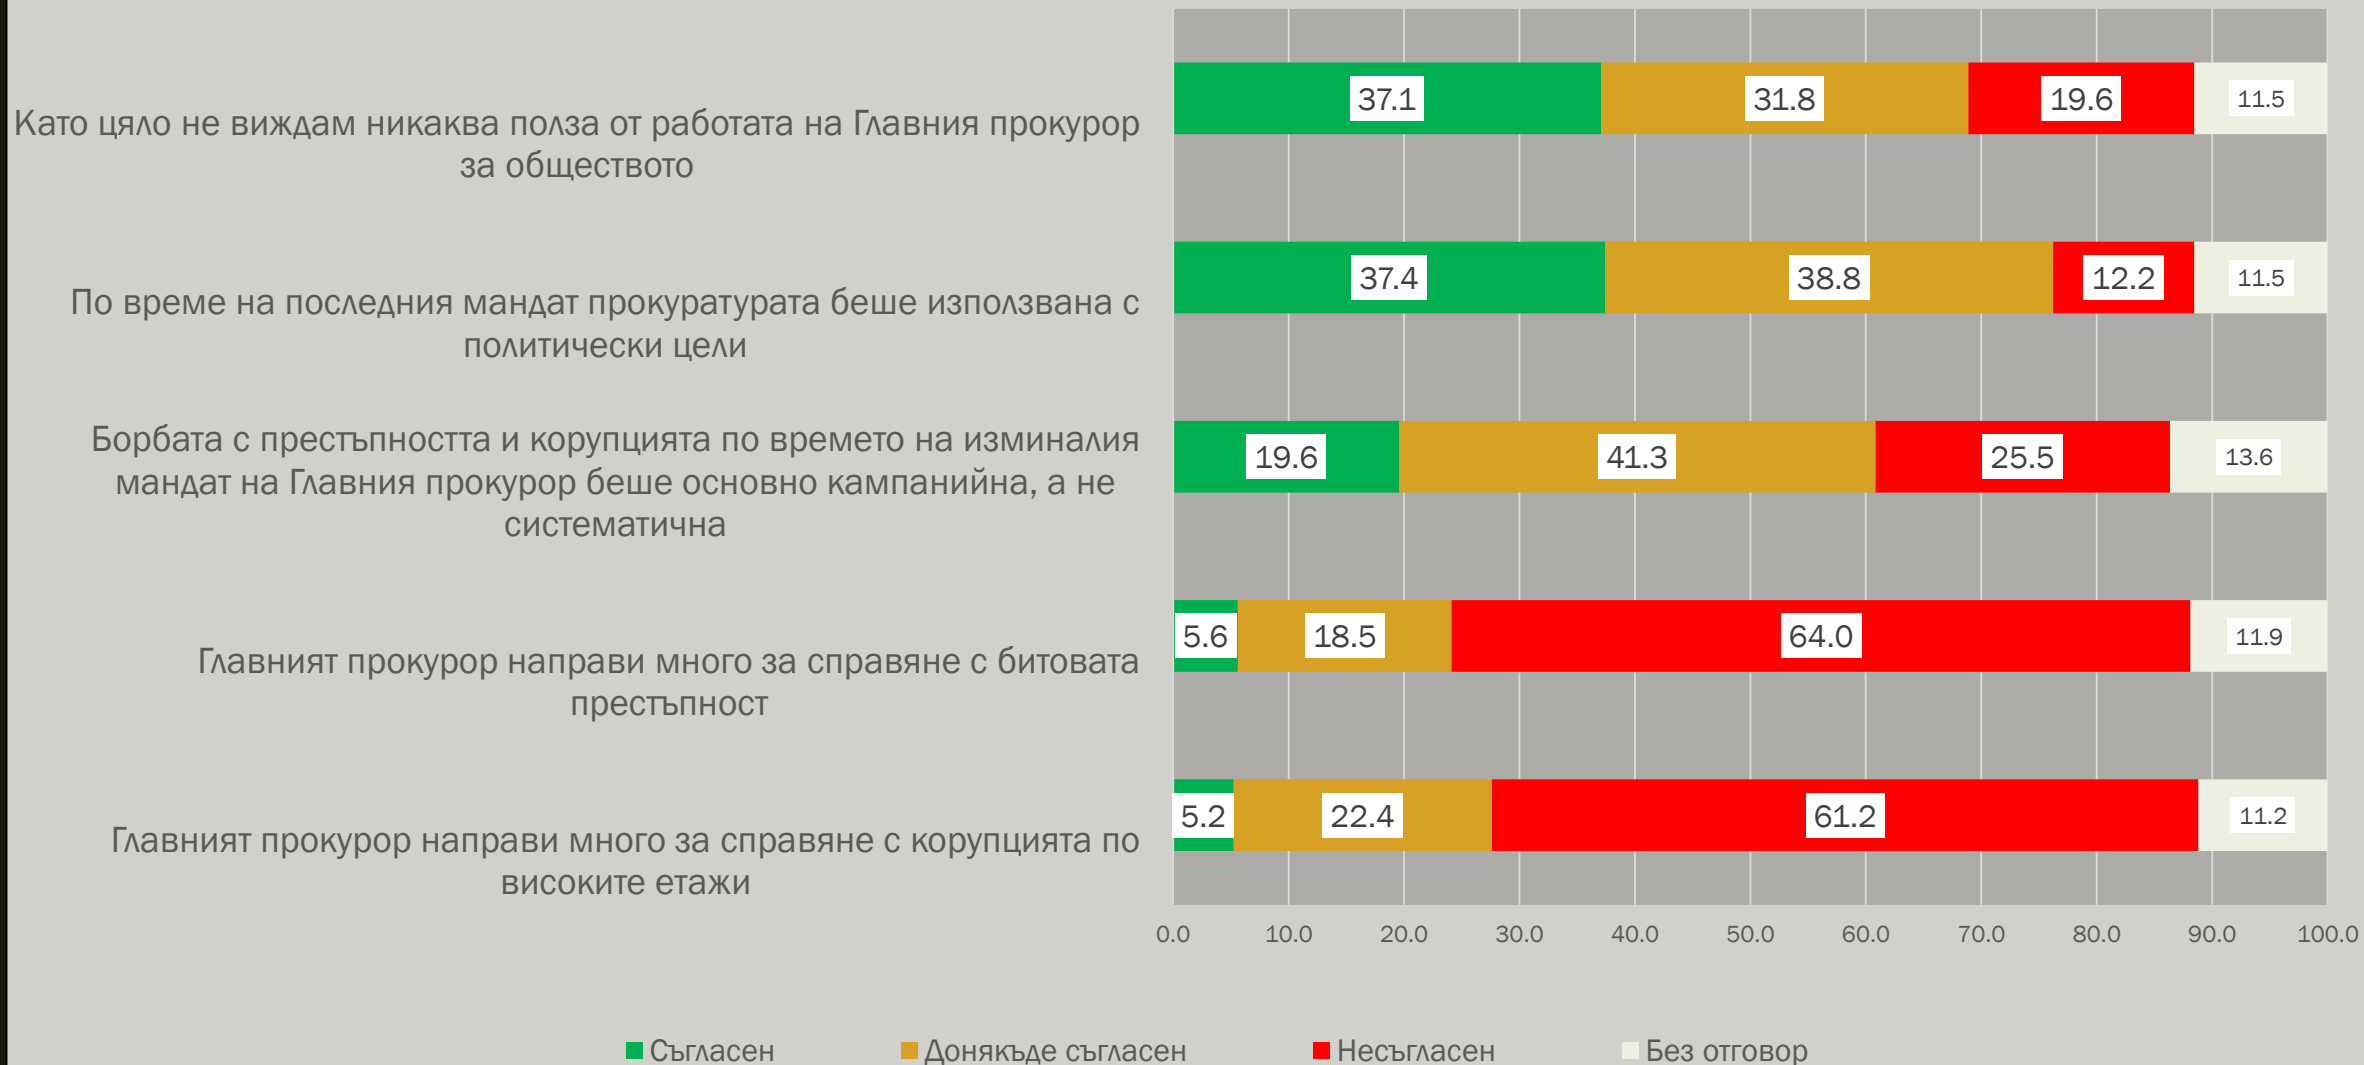

АКО ТРЯБВА ДА ОЦЕНИМ РЕЗУЛТАТИТЕ ОТ РАБОТАТА НА ГЛАВНИЯ ПРОКУРОР ПРЕЗ ИЗМИНАЛИЯ
МАНДАТ КОЕ ОТ СЛЕДНИТЕ МНЕНИЯ Е НАЙ-БЛИЗКО ДО ВАШЕТО?