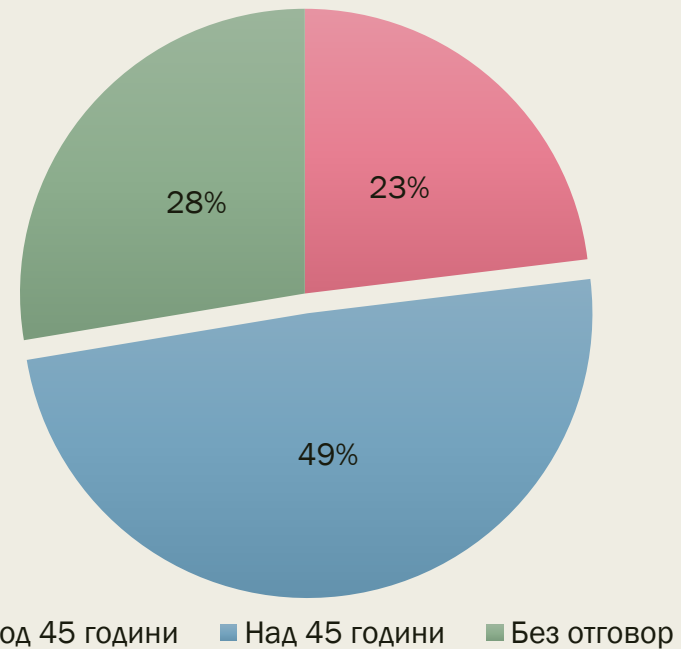

„КАКЪВ ГЛАВЕН ПРОКУРОР ИСКАТ ГРАЖДДАНИТЕ?“

ПРЕСКОНФЕРЕНЦИЯ
06 МАРТ 2019 Г.
ПРЕСЦЕНТЪР НА БТА

- ✓ Национално представително проучване сред пълнолетното население на страната
- ✓ 1090 пълнолетни граждани
- ✓ Квотна извадка по признаците възраст, пол, образование и тип на населеното място
- ✓ 5 до 20 февруари 2019 г.
- ✓ *Социологическа агенция „Глобал Метрикс“ , по поръчка на Български институт за правни инициативи*

»»» Следващият Главен прокурор...

МЪЖ

над 45 г.

прокурор/следовател

**ПОЛИТИЧЕСКИ
НЕЗАВИСИМ**

**активна борба с
престъпността
по високите
етажи на
властта**

За контакти:

Български институт за правни инициативи