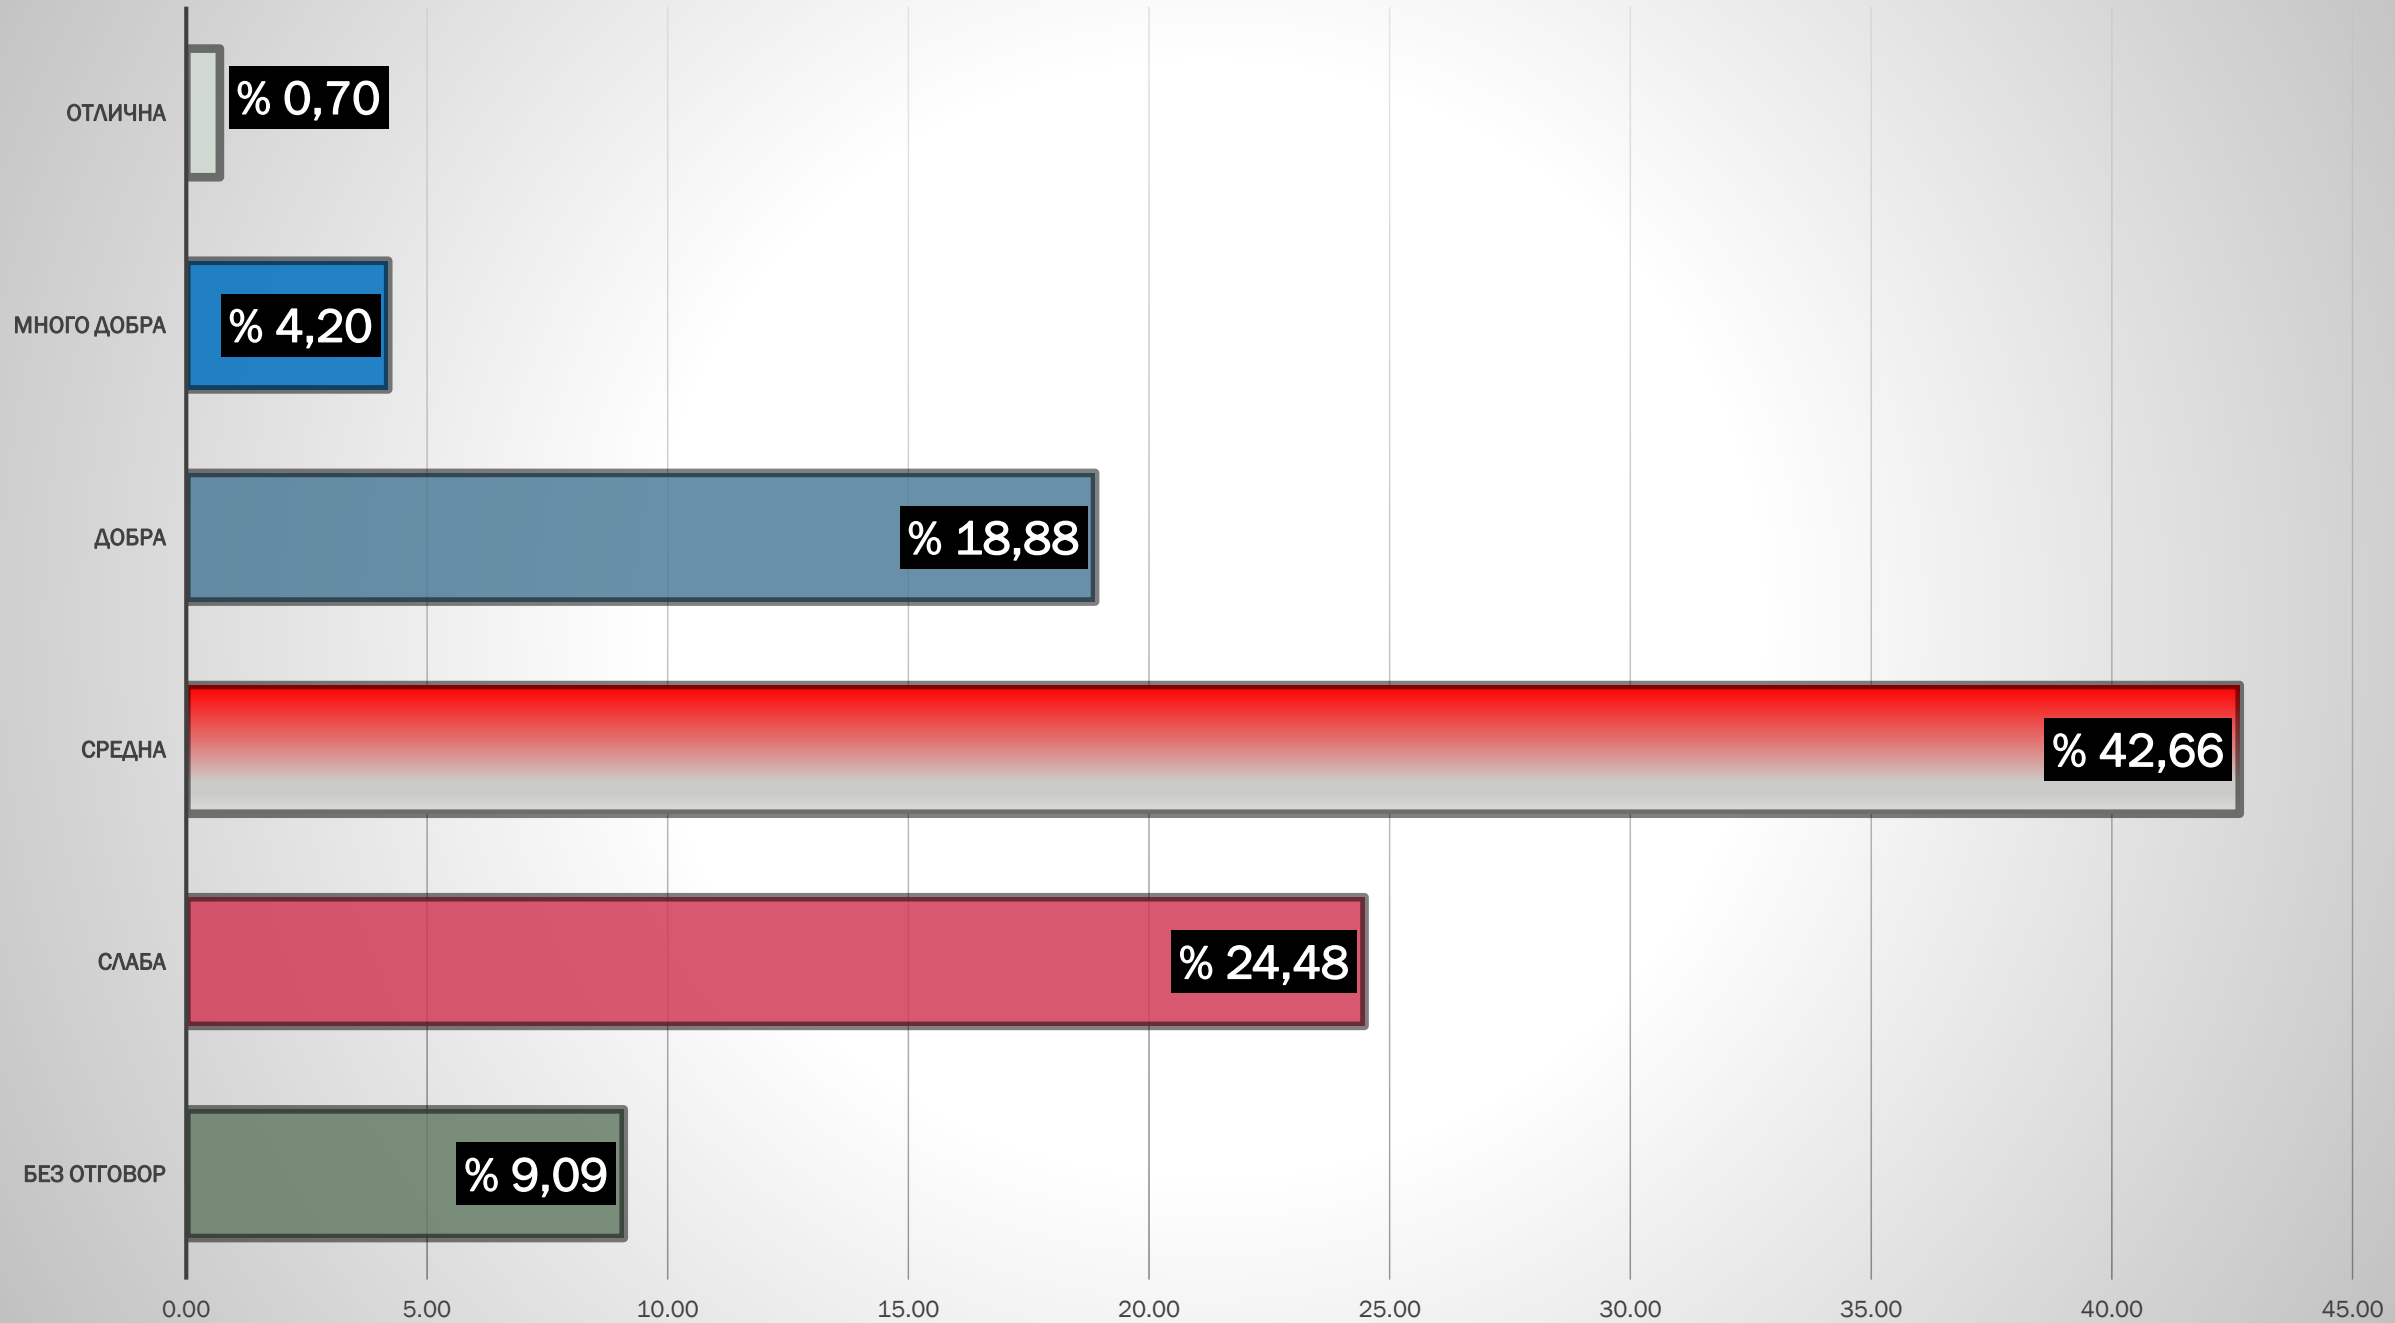

„КАКЪВ ГЛАВЕН ПРОКУРОР ИСКАТ ГРАЖДДАНИТЕ?“

ПРЕСКОНФЕРЕНЦИЯ
06 МАРТ 2019 Г.
ПРЕСЦЕНТЪР НА БТА

- ✓ Национално представително проучване сред пълнолетното население на страната
- ✓ 1090 пълнолетни граждани
- ✓ Квотна извадка по признаците възраст, пол, образование и тип на населеното място
- ✓ 5 до 20 февруари 2019 г.
- ✓ *Социологическа агенция „Глобал Метрикс“ , по поръчка на Български институт за правни инициативи*

Global Metrics Ltd.

БЪЛГАРСКИ ИНСТИТУТ ЗА ПРАВНИ ИНИЦИАТИВИ

ОЦЕНКА ЗА
РАБОТАТА НА
НАСТОЯЩИЯ
ГЛАВЕН ПРОКУРОР

Как оценявате работата на досегашния Главен прокурор?

АКО ТРЯБВА ДА ОЦЕНИМ РЕЗУЛТАТИТЕ ОТ РАБОТАТА НА ГЛАВНИЯ ПРОКУРОР ПРЕЗ ИЗМИНАЛИЯ
МАНДАТ КОЕ ОТ СЛЕДНИТЕ МНЕНИЯ Е НАЙ-БЛИЗКО ДО ВАШЕТО?

»»» Следващият Главен прокурор...

МЪЖ

над 45 г.

прокурор/следовател

**ПОЛИТИЧЕСКИ
НЕЗАВИСИМ**

**активна борба с
престъпността
по високите
етажи на
властта**

За контакти:

Български институт за правни инициативи