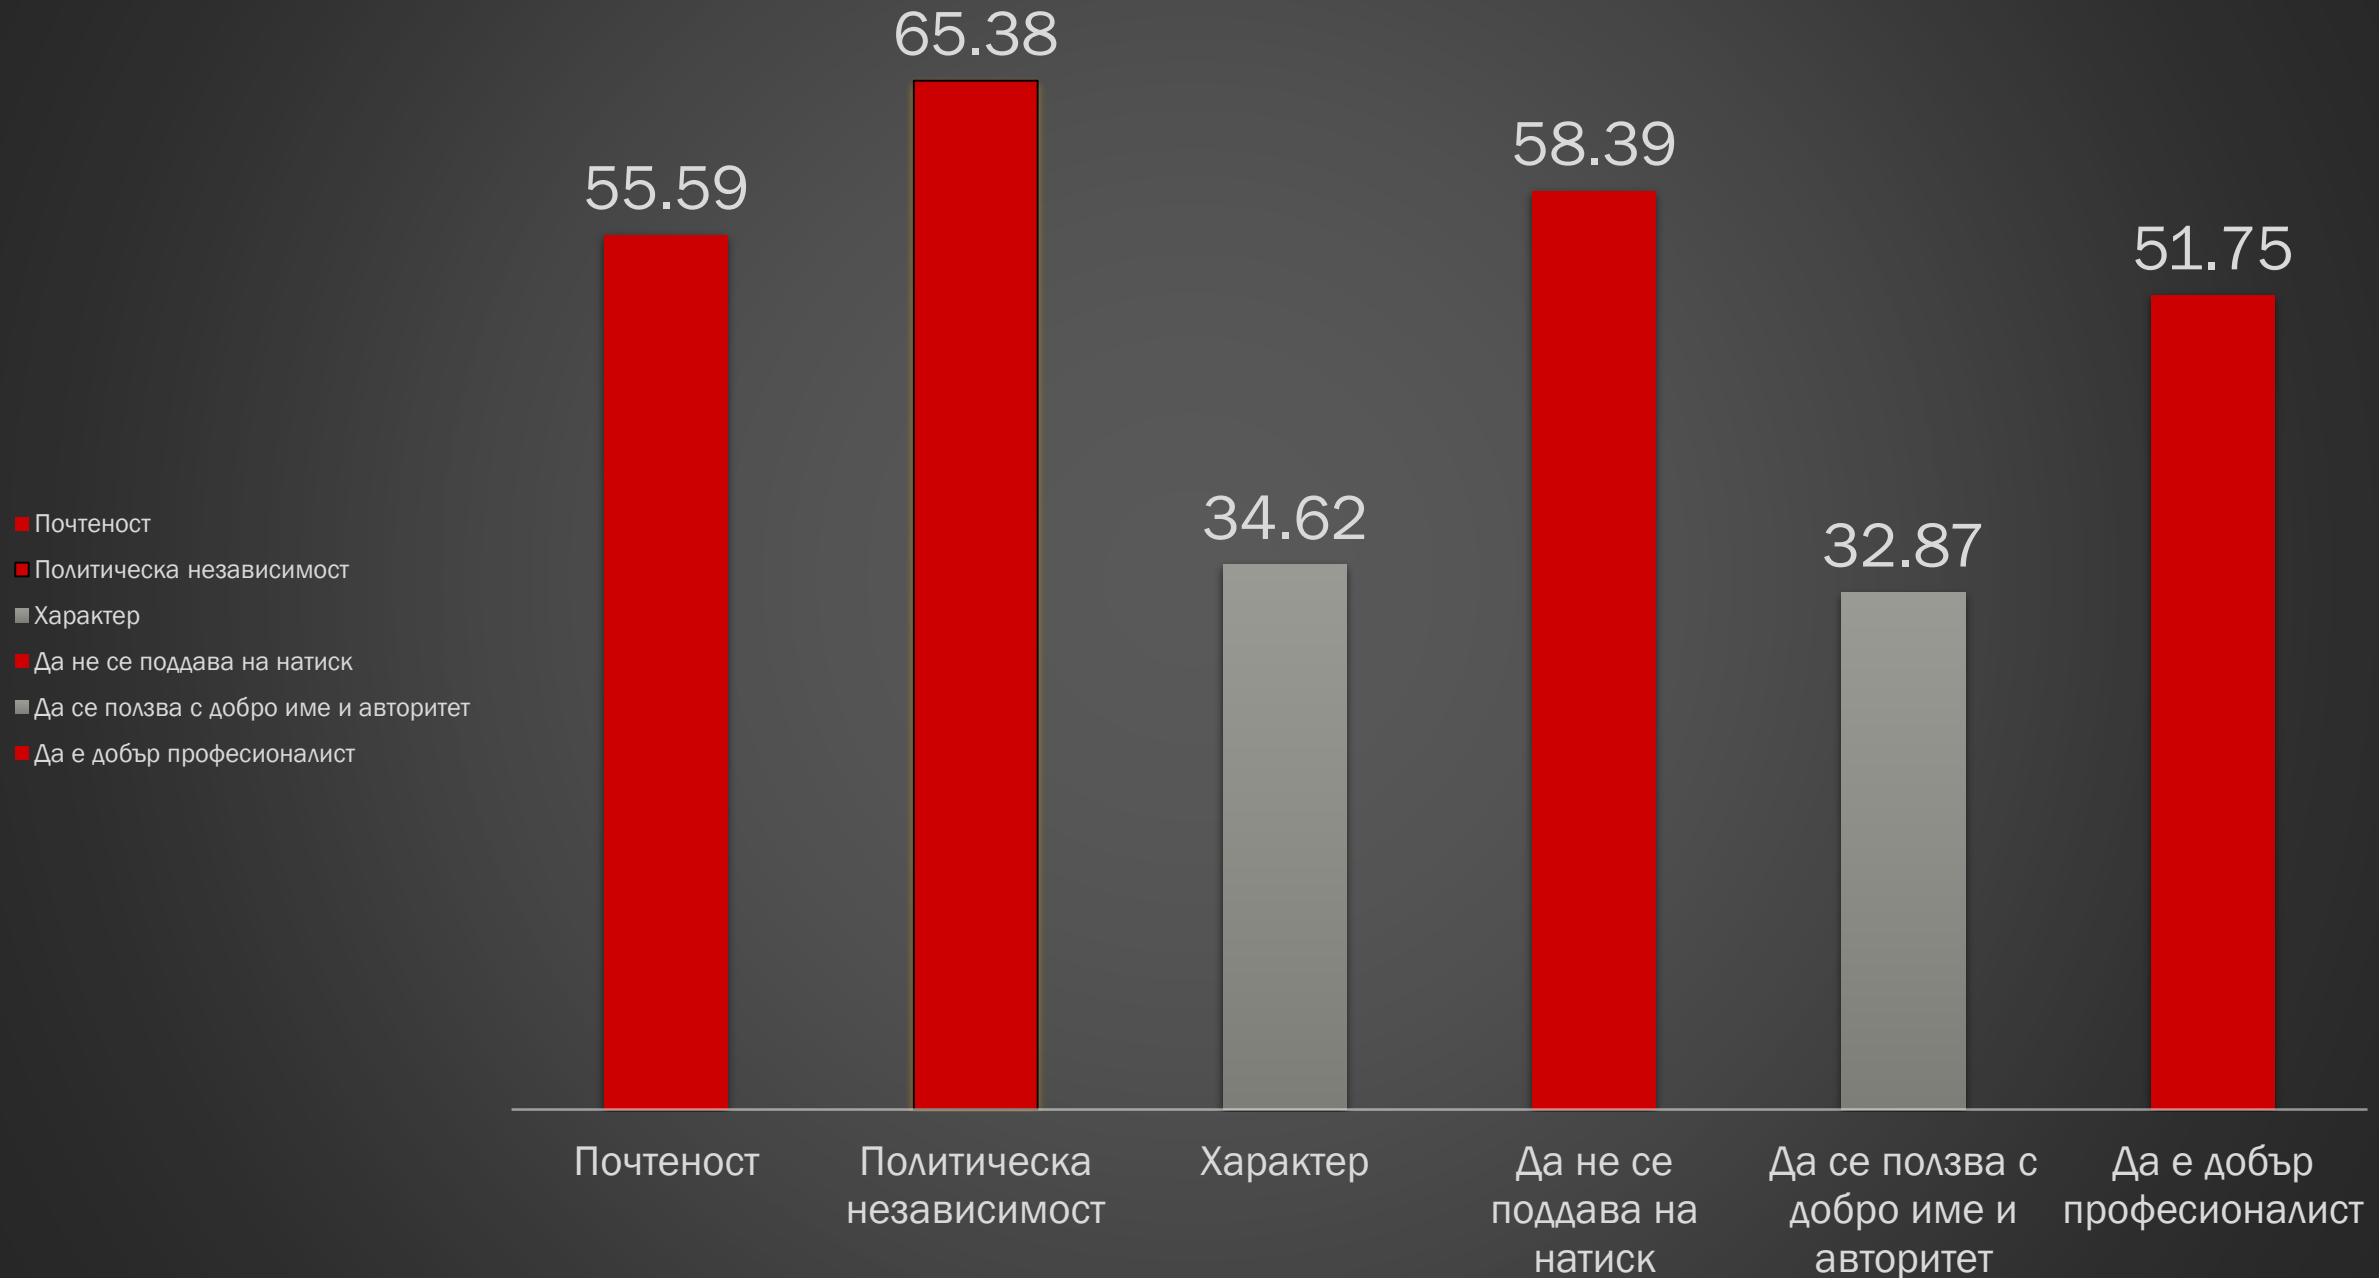

„КАКЪВ ГЛАВЕН ПРОКУРОР ИСКАТ ГРАЖДДАНИТЕ?“

ПРЕСКОНФЕРЕНЦИЯ
06 МАРТ 2019 Г.
ПРЕСЦЕНТЪР НА БТА

- ✓ Национално представително проучване сред пълнолетното население на страната
- ✓ 1090 пълнолетни граждани
- ✓ Квотна извадка по признаците възраст, пол, образование и тип на населеното място
- ✓ 5 до 20 февруари 2019 г.
- ✓ *Социологическа агенция „Глобал Метрикс“ , по поръчка на Български институт за правни инициативи*

Global Metrics Ltd.

БЪЛГАРСКИ ИНСТИТУТ ЗА ПРАВНИ ИНИЦИАТИВИ

ОЦЕНКА ЗА
РАБОТАТА НА
НАСТОЯЩИЯ
ГЛАВЕН ПРОКУРОР

Как оценявате работата на досегашния Главен прокурор?

АКО ТРЯБВА ДА ОЦЕНИМ РЕЗУЛТАТИТЕ ОТ РАБОТАТА НА ГЛАВНИЯ ПРОКУРОР ПРЕЗ ИЗМИНАЛИЯ
МАНДАТ КОЕ ОТ СЛЕДНИТЕ МНЕНИЯ Е НАЙ-БЛИЗКО ДО ВАШЕТО?

»»» Следващият Главен прокурор...

МЪЖ

над 45 г.

прокурор/следовател

**ПОЛИТИЧЕСКИ
НЕЗАВИСИМ**

**активна борба с
престъпността
по високите
етажи на
властта**

За контакти:

Български институт за правни инициативи