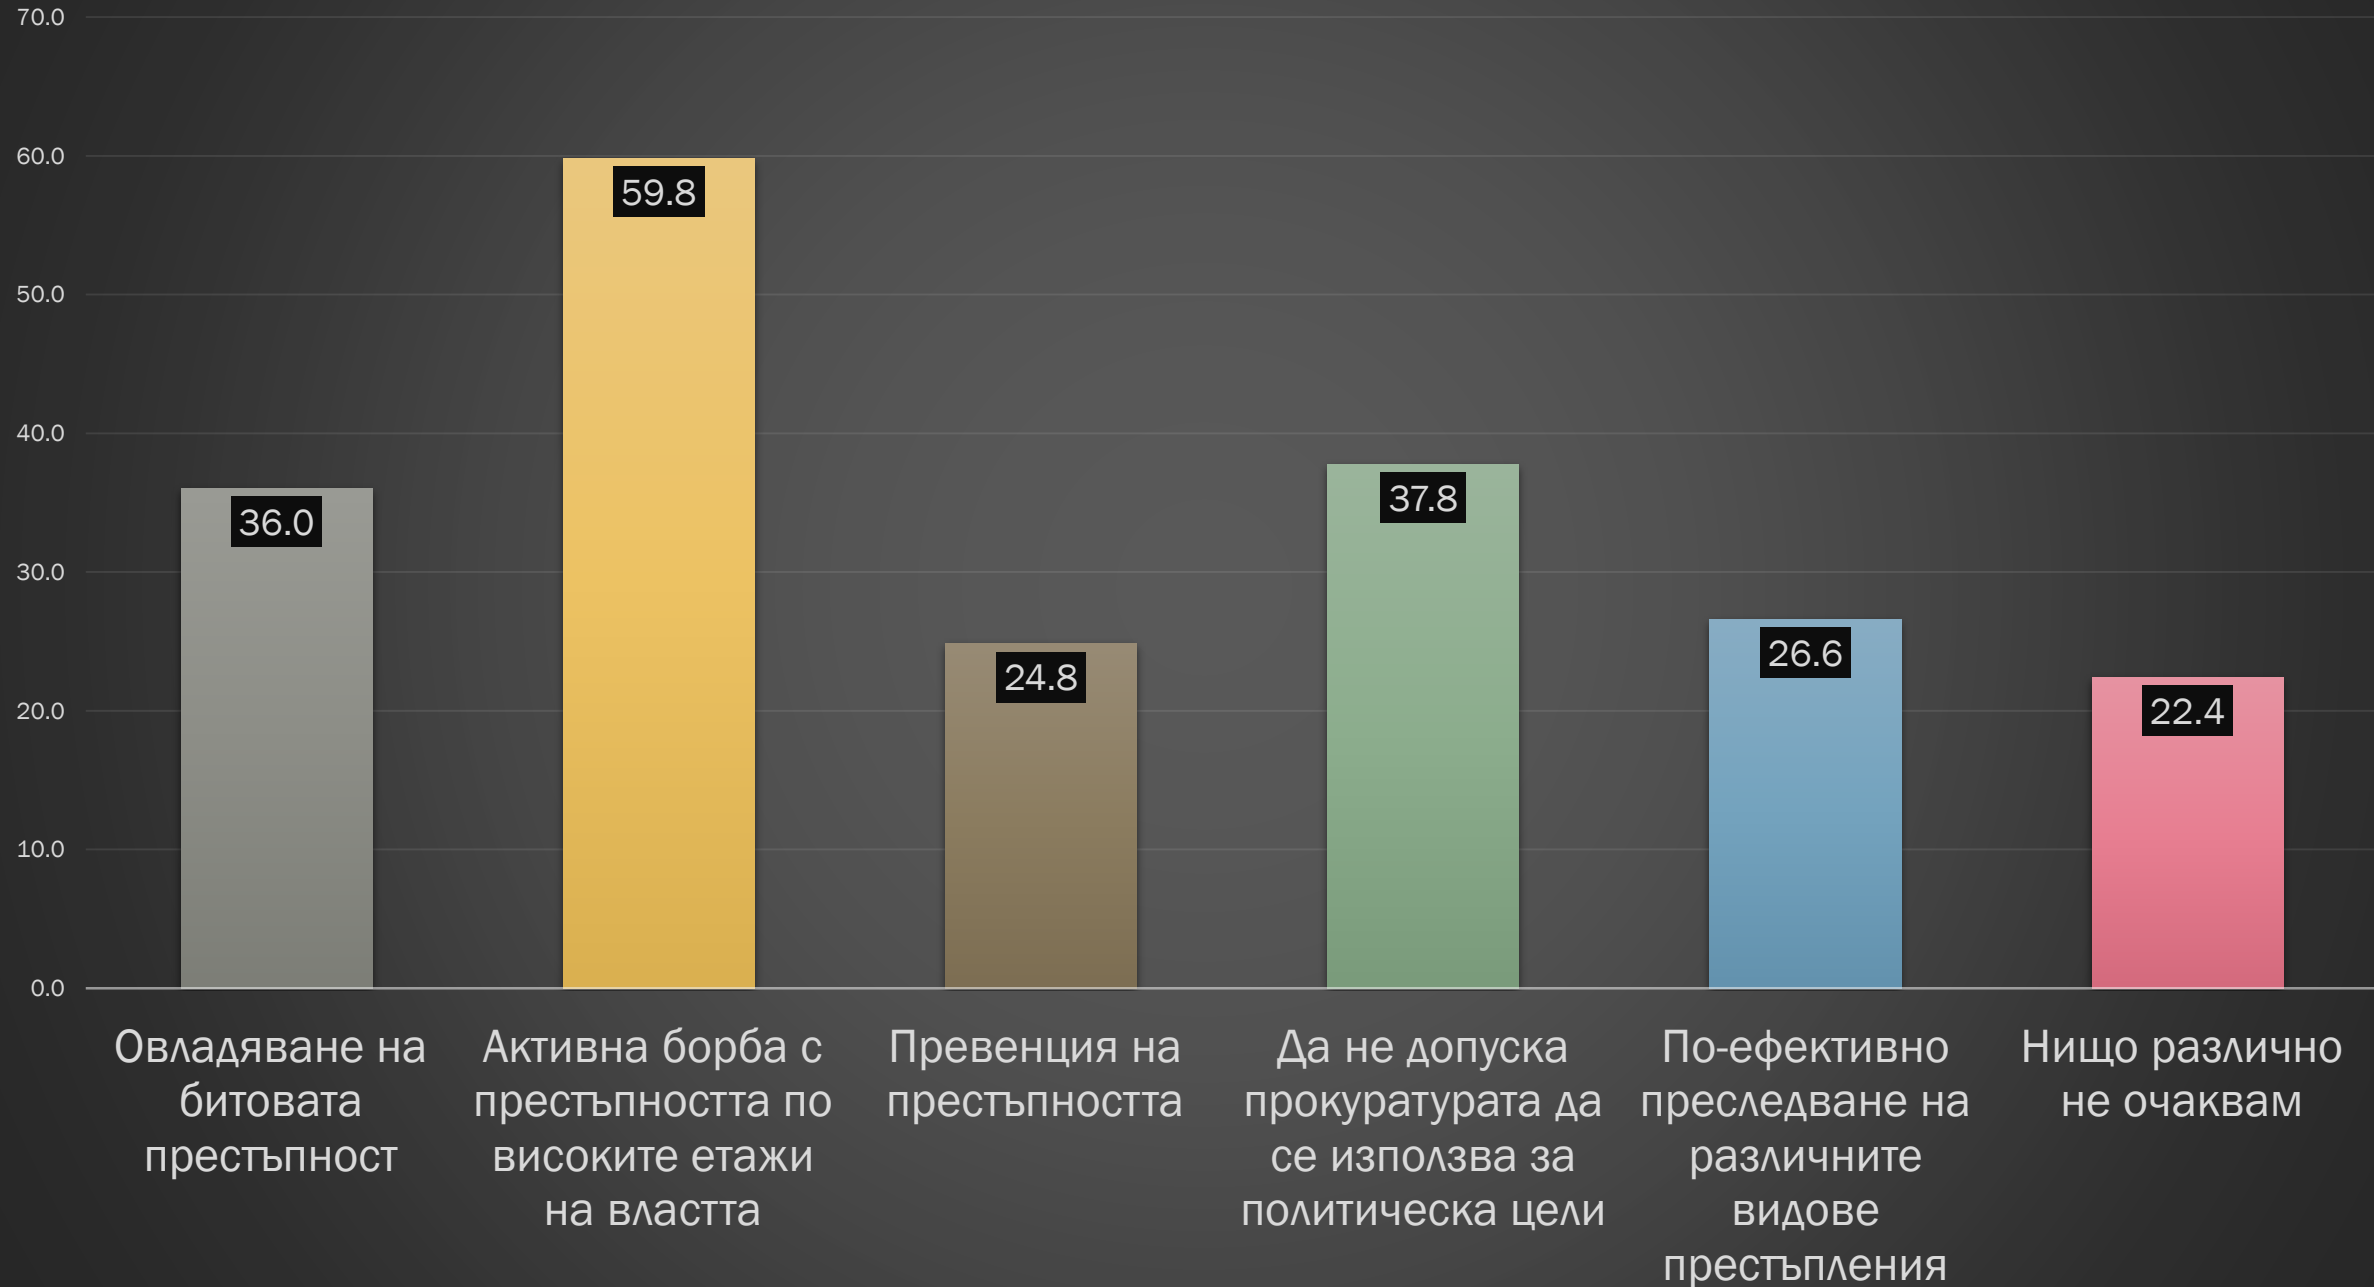

Коя според вас е най-важната задача пред следващия Главен прокурор?
(възможен е повече от един отговор)